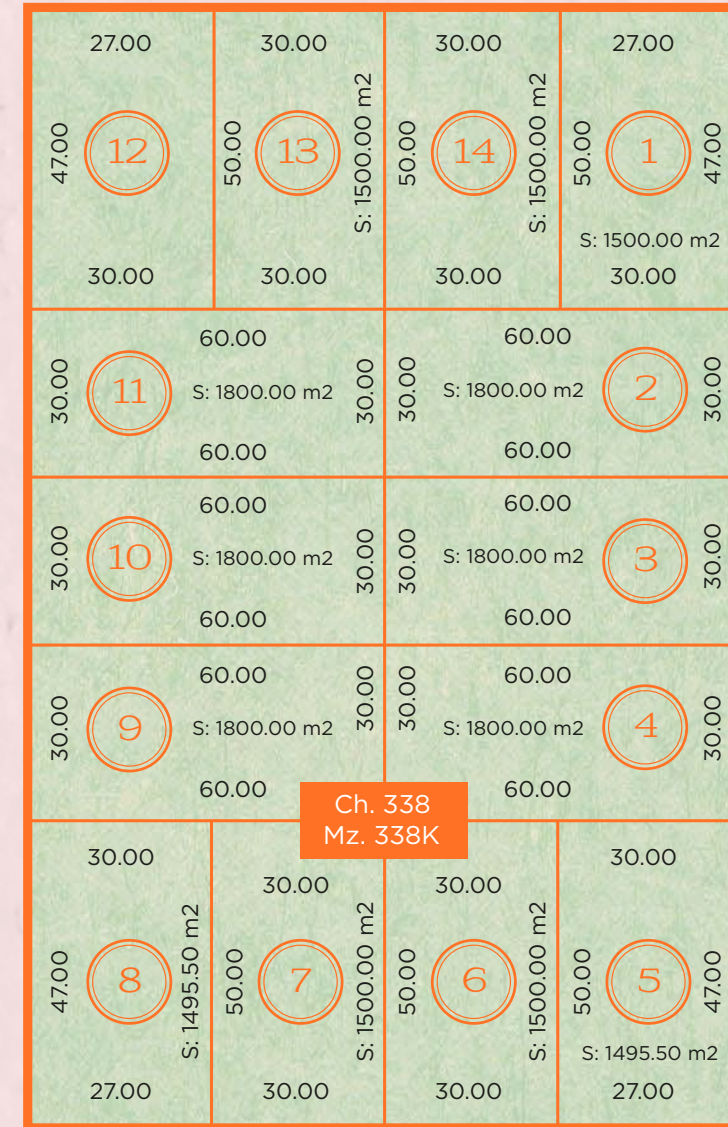

Adquirí tu lote con opciones flexibles de financiación...

Etapa 1

Etapa 2

ESTANCIA CHICA

Calle Int. Alejandro Armendáriz

Calle Pedro L.V. Mariotto

Av. Ledesma

Calle Arquino F. Dasatti