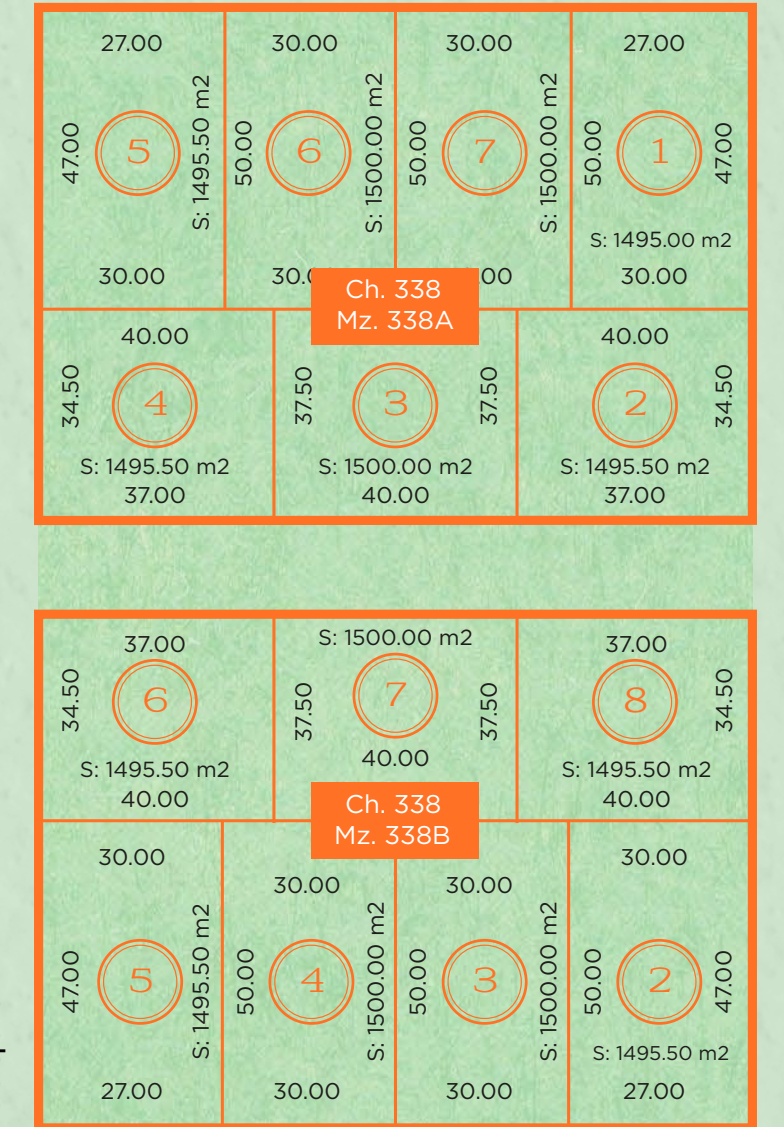

Calle Che Guevara

Calle Juan J. Suquia