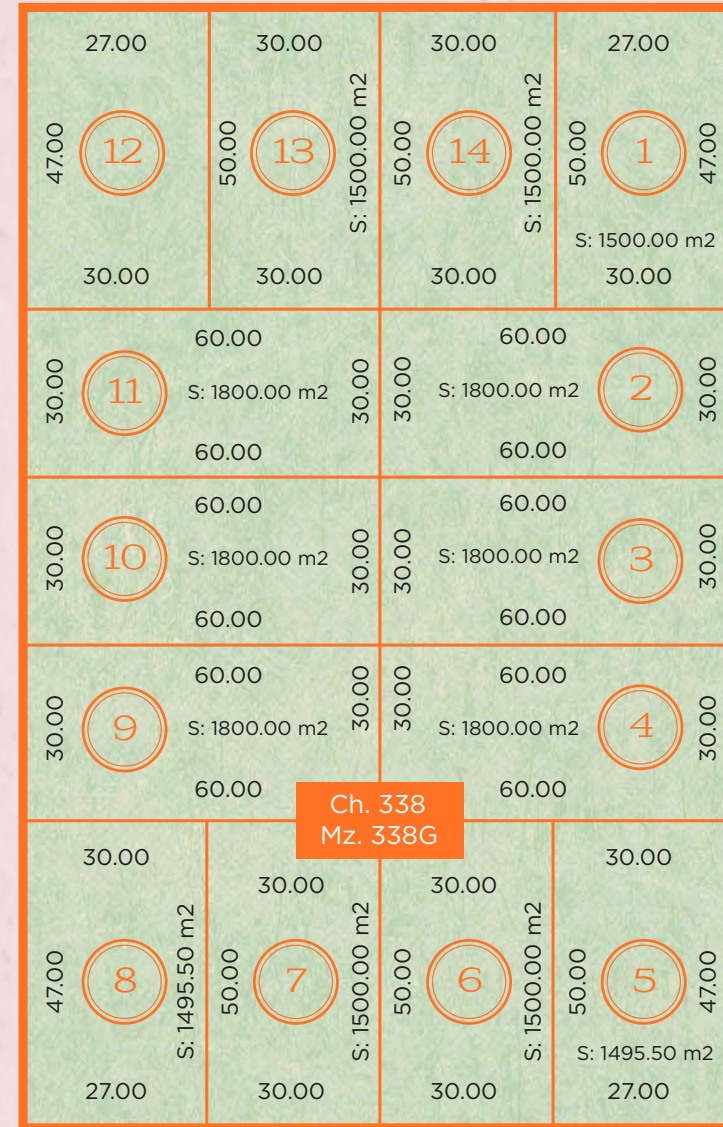

Adquirí tu lote con opciones flexibles de financiación...

Etapa 1

Etapa 2

ESTANCIA CHICA

Calle Int. Alejandro Armendáriz

Calle Pedro L.V. Mariotto

Av. Ledesma

Calle Arquino F. Dasatti