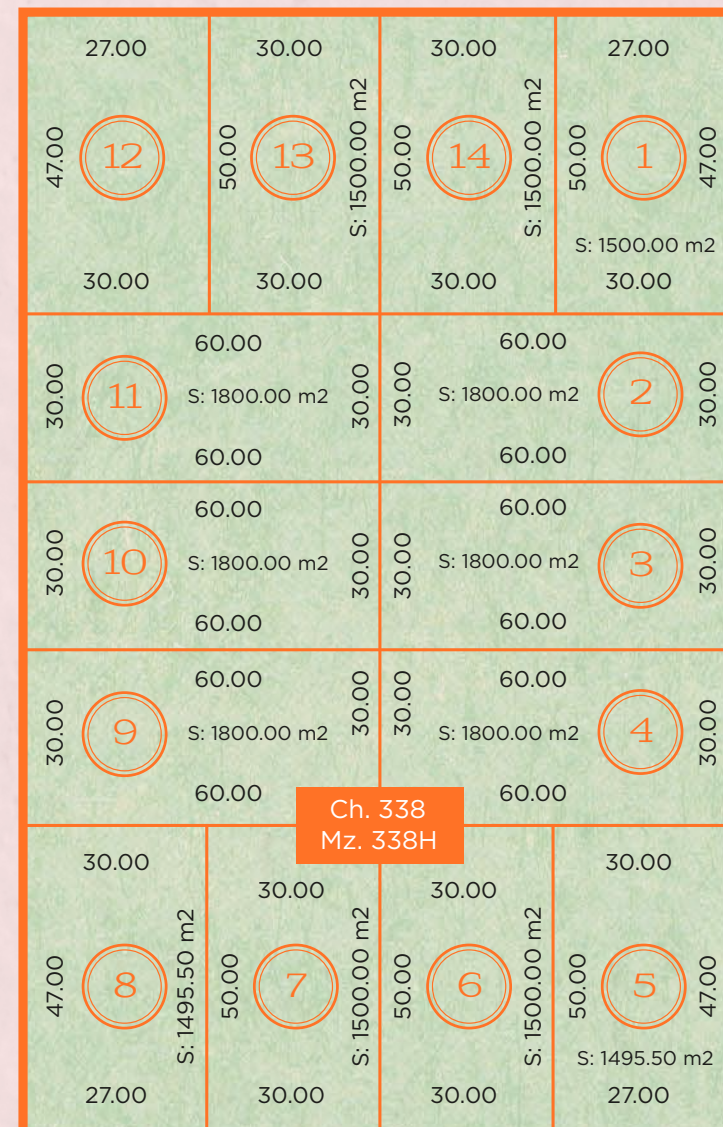

Adquirí tu lote con opciones flexibles de financiación...

Etapa 1

Etapa 2

ESTANCIA CHICA

Calle Int. Alejandro Armendáriz

Calle Pedro L.V. Mariotto

Av. Ledesma

Calle Arquino F. Dasatti