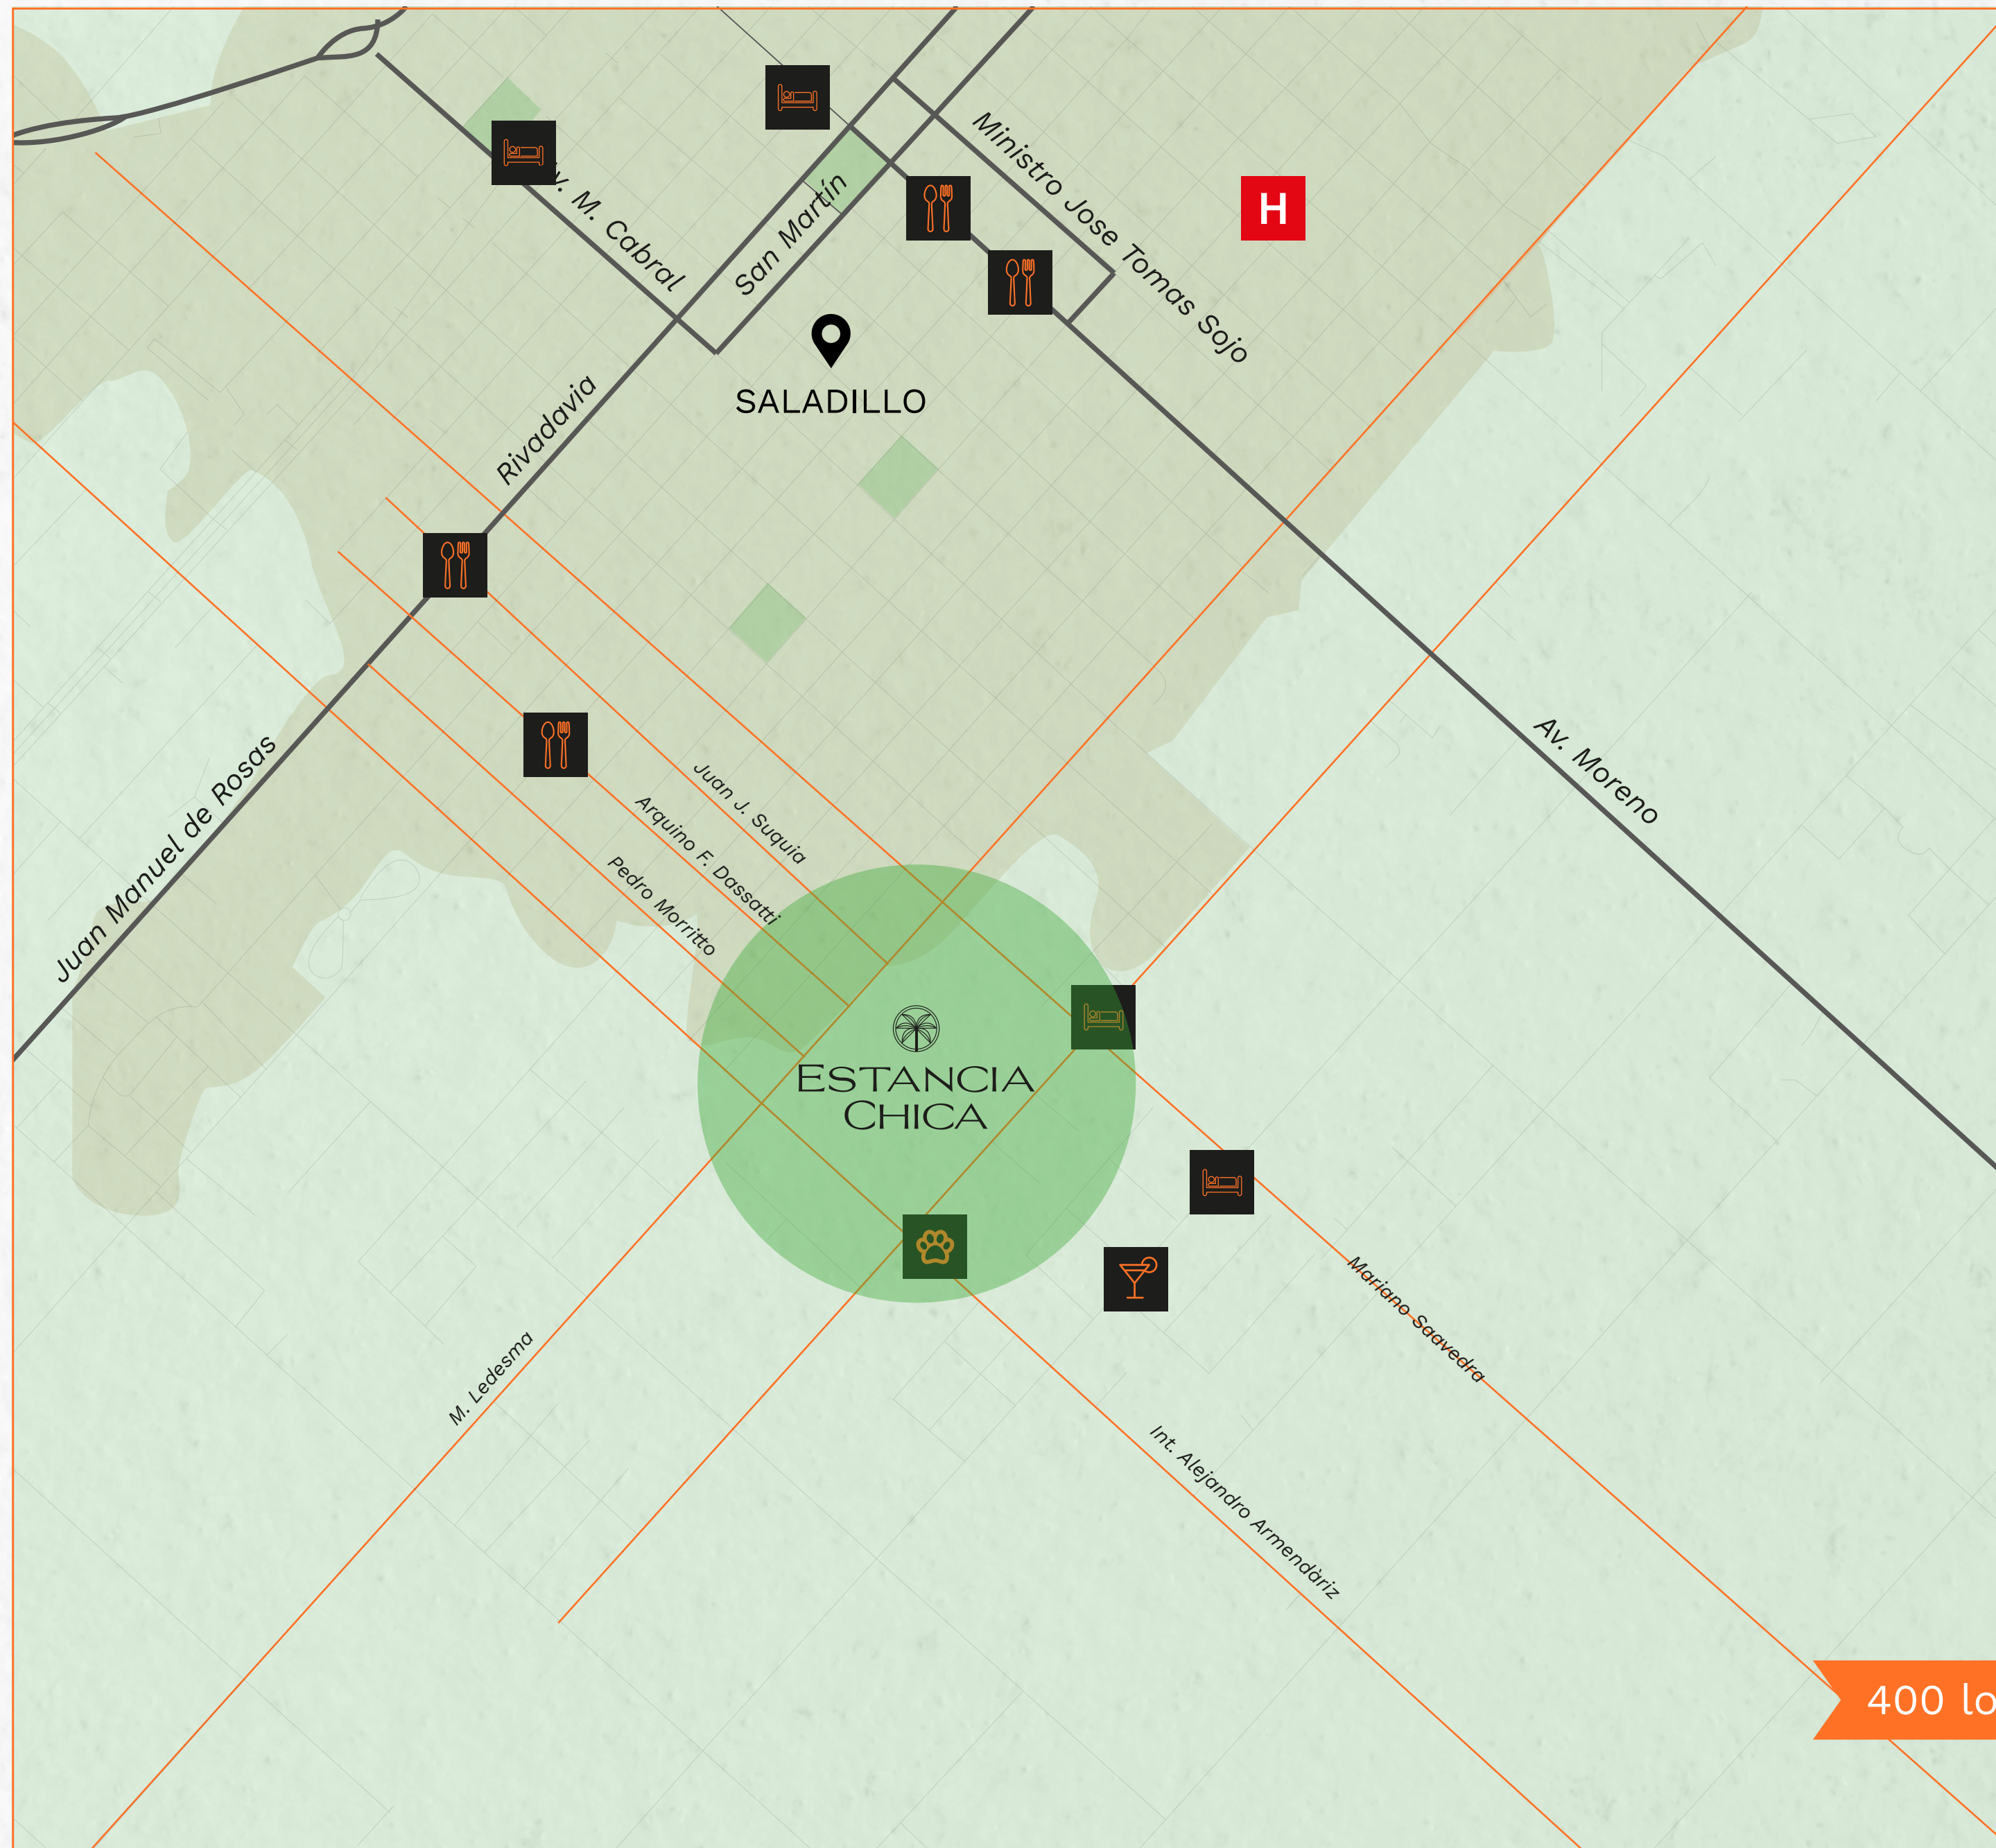

ESTANCIA CHICA

Residencia de tradición y modernidad

ESTANCIA CHICA es un desarrollo inmobiliario que
combina la tradición de **Saladillo** con una infraestructura
de espacios amplios y diseño moderno.

SALADILLO

La ciudad de Saladillo es un punto clave en la consolidación (de la actividad económica) del interior de la provincia de Buenos Aires, gracias a su ubicación estratégica y sus tierras fértiles. Con el paso del tiempo, creció apoyada en la producción agropecuaria, convirtiéndose en una comunidad con fuerte identidad rural, espíritu emprendedor y una marcada cultura del trabajo.

Adquirí tu lote con opciones flexibles de financiación...

Etapa 1

Etapa 2

ESTANCIA CHICA

Calle Int. Alejandro Armendáriz

Calle Pedro L.V. Mariotto

Av. Ledesma

Calle Arquino F. Dasatti